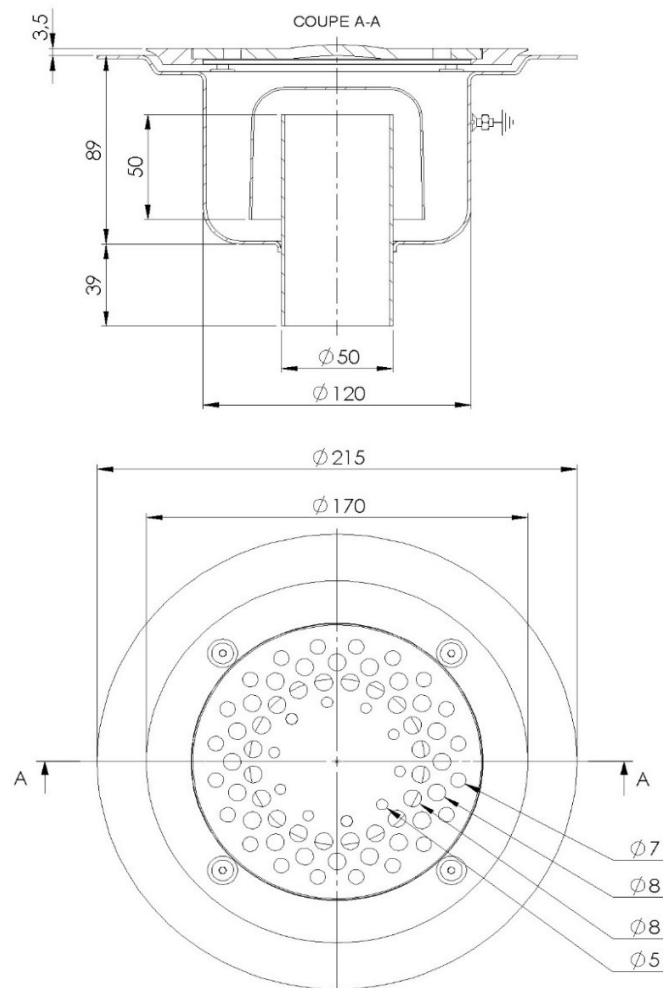

Fiche technique LIMATEC®

2150

Gamme SOUPLINOX®

Siphon rond Ø 215 mm sortie verticale 50 mm

inox 304 (EN 1.4301) 100% recyclable

Siphon de sol pour sol souple avec garde d'eau de 50 mm

Débit de 0,76 l/s

Rosette de sécurité orifices de 5, 7 et 8 mm

Classe de résistance L15 suivant norme EN 1253-1

Finition décapée, microbillée

Poids 1,9 kg

+ Produit

Conforme à la norme NF EN 1253

Accès PMR

Options

Grille anti-rongeurs ou de sécurité normalisée

Deux qualités d'inox disponibles sur demande

Panier

Données techniques

Préconisations

Réservation: laisser 100 mm sur la périphérie du cadre. Notice de pose en téléchargement sur www.limatec.com
Tolérances générales suivant norme NF EN 22768 classe m et K