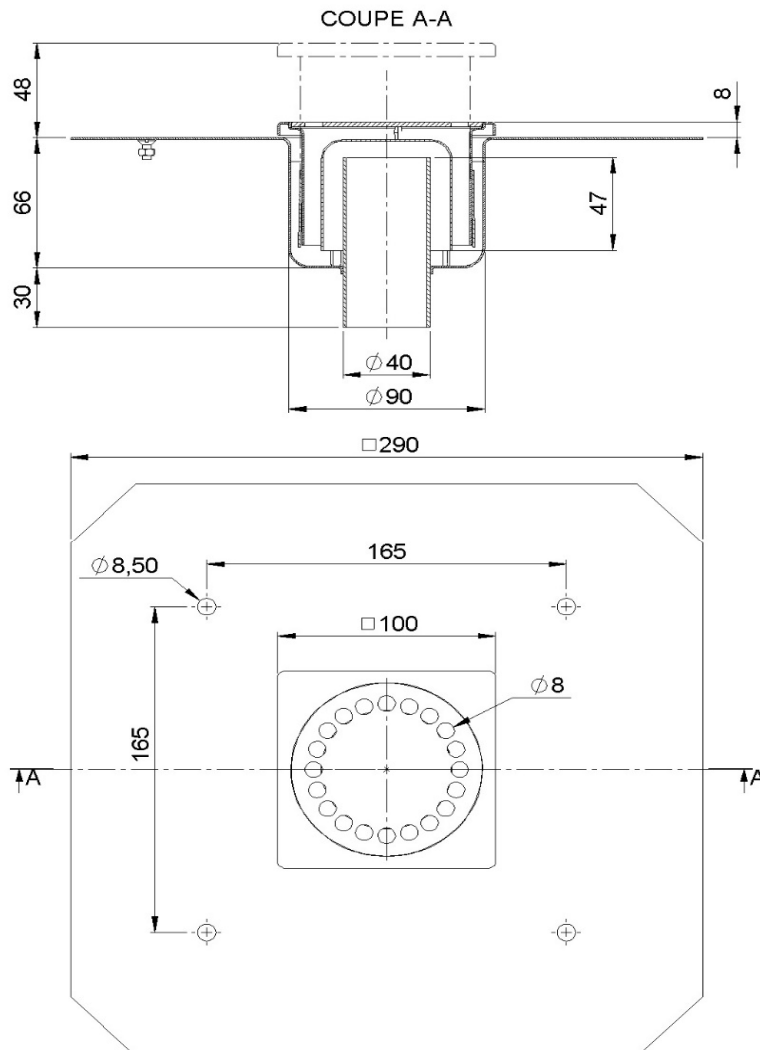

Données techniques

Préconisations

Réservation: laisser 100 mm sur la périphérie du cadre. Notice de pose en téléchargement sur www.limatec.com
Tolérances générales suivant norme NF EN 22768 classe m et K

Z.I. - 625 route de la Dranse
74500 Amphion - Publier (France)
Tel : 04 50 73 41 12
Fax : 04 50 73 48 87

Date : 26/03/2020

Indice : 01

Réf. Produit : 10401RBD

Ce plan est la propriété de la société LIMATEC. Il ne peut être copié, exécuté ou diffusé sans l'autorisation écrite de notre société